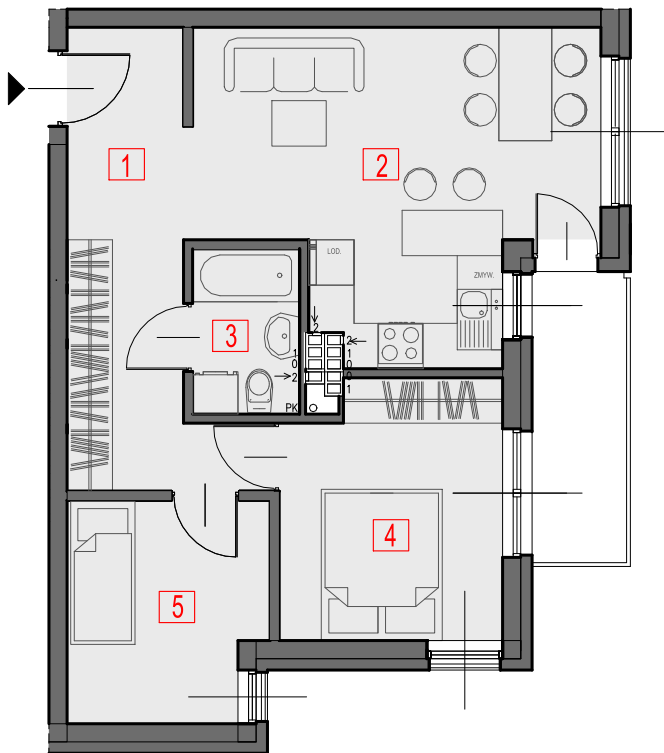

## II PIĘTRO

## MIESZKANIE C2.5

LP	NAZWA POMIESZCZENIA	POWIERZCHNIA
1.	PRZEDPOKÓJ	10,53 m <sup>2</sup>
2.	P.DZIENNY Z ANEKSEM KUCHENNYM	18,94 m <sup>2</sup>
3.	ŁAZIENKA	2,98 m <sup>2</sup>
4.	POKÓJ	9,80 m <sup>2</sup>
5.	POKÓJ	7,33 m <sup>2</sup>
powierzchnia mieszkalna		49,58 m <sup>2</sup>