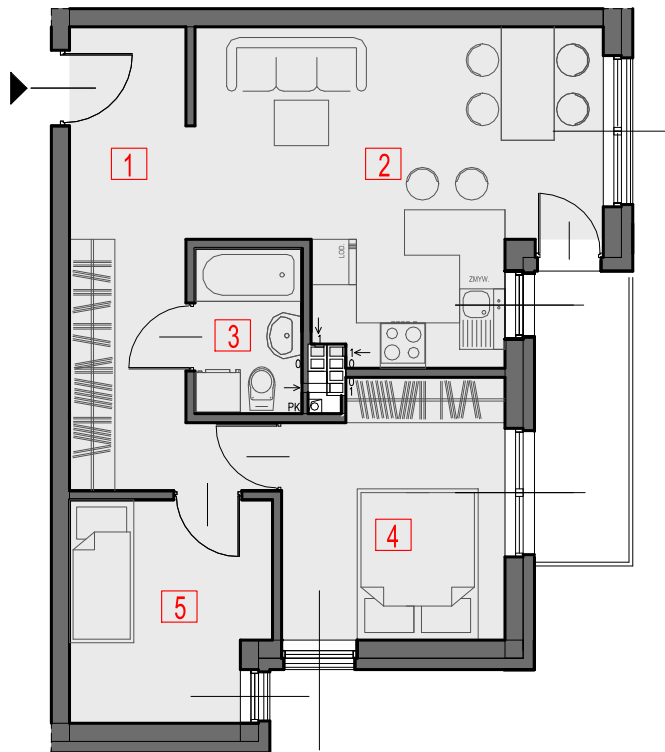

BUDYNEK C

I PIĘTRO

MIESZKANIE C2.3

LP	NAZWA POMIESZCZENIA	POWIERZCHNIA
1.	PRZEDPOKÓJ	10,53 m ²
2.	P. DZIENNY Z ANEKSEM KUCHENNYM	18,94 m ²
3.	ŁAZIENKA	2,98 m ²
4.	POKÓJ	9,80 m ²
5.	POKÓJ	7,33 m ²
powierzchnia mieszkalna		49,58 m ²