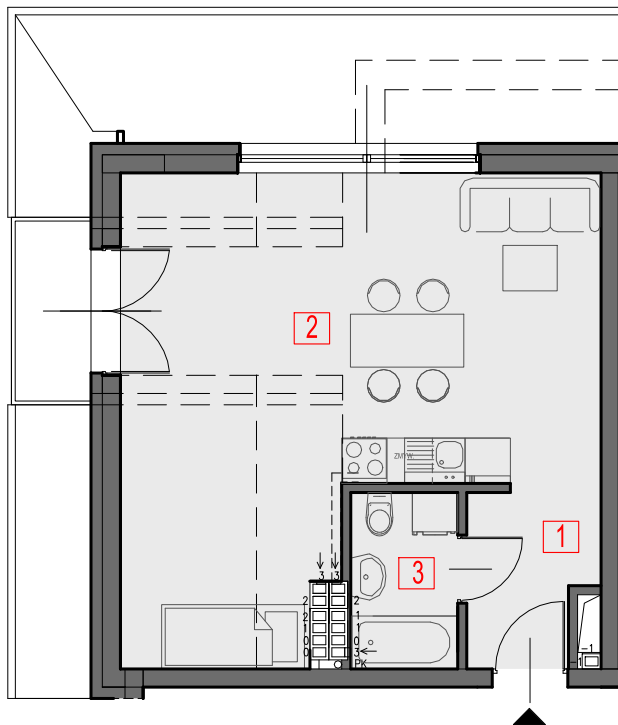

BUDYNEK C

PODDASZE

MIESZKANIE C4

LP	NAZWA POMIESZCZENIA	POWIERZCHNIA	POWIERZCHNIA PODŁOGI
1.	PRZEDPOKÓJ	3,68m ²	3,68m ²
2.	P.DZIENNY Z ANEKSEM KUCHENNYM	21,34m ²	32,42m ²
3.	ŁAZIENKA	3,19m ²	3,19m ²
powierzchnia mieszkalna		28,21m ²	39,29m ²