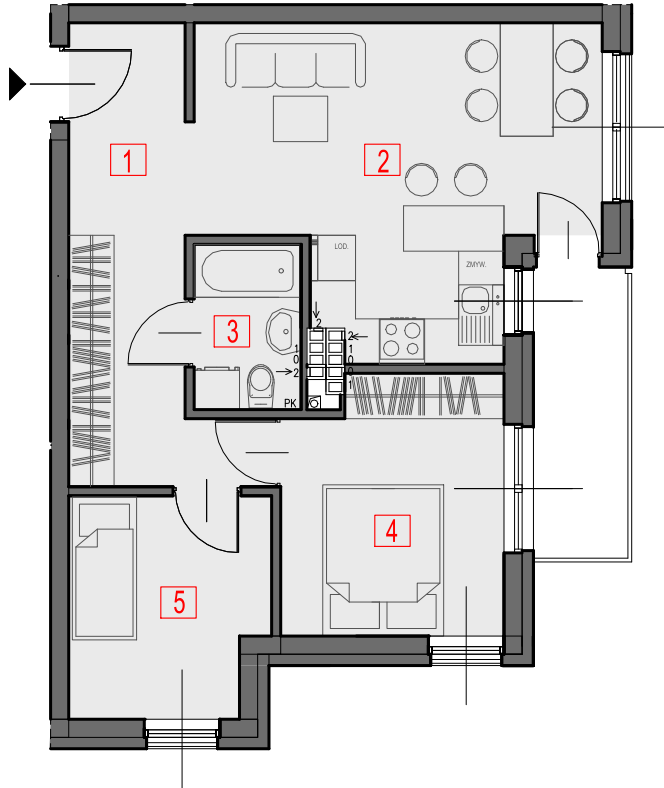

## II PIĘTRO

## MIESZKANIE C2.4

LP	NAZWA POMIESZCZENIA	POWIERZCHNIA
1.	PRZEDPOKÓJ	10,53 m <sup>2</sup>
2.	P.DZIENNY Z ANEKSEM KUCHENNYM	18,94 m <sup>2</sup>
3.	ŁAZIENKA	2,98 m <sup>2</sup>
4.	POKÓJ	9,80 m <sup>2</sup>
5.	POKÓJ	7,33 m <sup>2</sup>
powierzchnia mieszkalna		49,58 m <sup>2</sup>