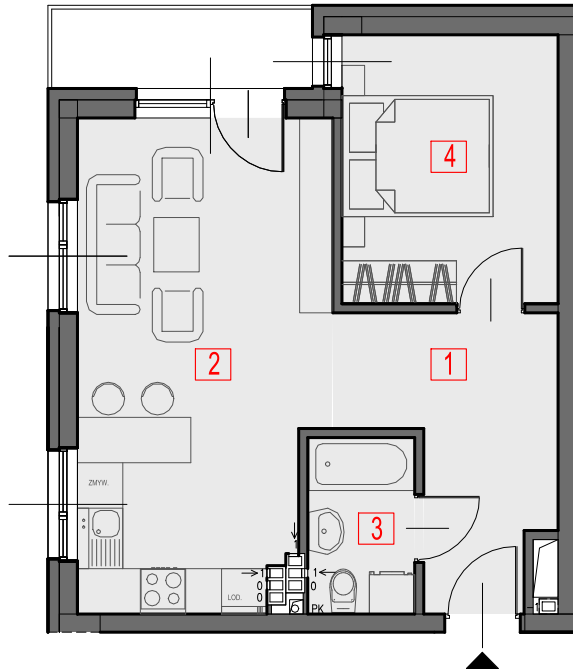

BUDYNEK C'

I PIĘTRO

MIESZKANIE C1.2

LP	NAZWA POMIESZCZENIA	POWIERZCHNIA
1.	PRZEDPOKÓJ	8,44m ²
2.	P.DZIENNY Z ANEKSEM KUCHENNYM	20,49m ²
3.	ŁAZIENKA	3,19m ²
4.	POKÓJ	10,05 m ²
powierzchnia mieszkalna		42,17m ²