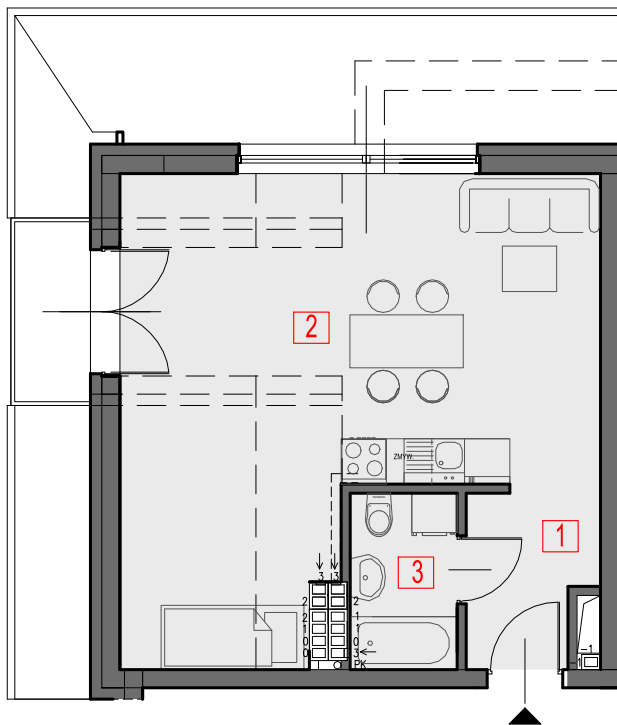

BUDYNEK C'

PODDASZE

MIESZKANIE C4

LP	NAZWA POMIESZCZENIA	POWIERZCHNIA	POWIERZCHNIA PODŁOGI
1.	PRZEDPOKÓJ	3,68m ²	3,68m ²
2.	P.DZIENNY Z ANEKSEM KUCHENNYM	21,34m ²	32,42m ²
3.	ŁAZIENKA	3,19m ²	3,19m ²
powierzchnia mieszkalna		28,21m ²	39,29m ²