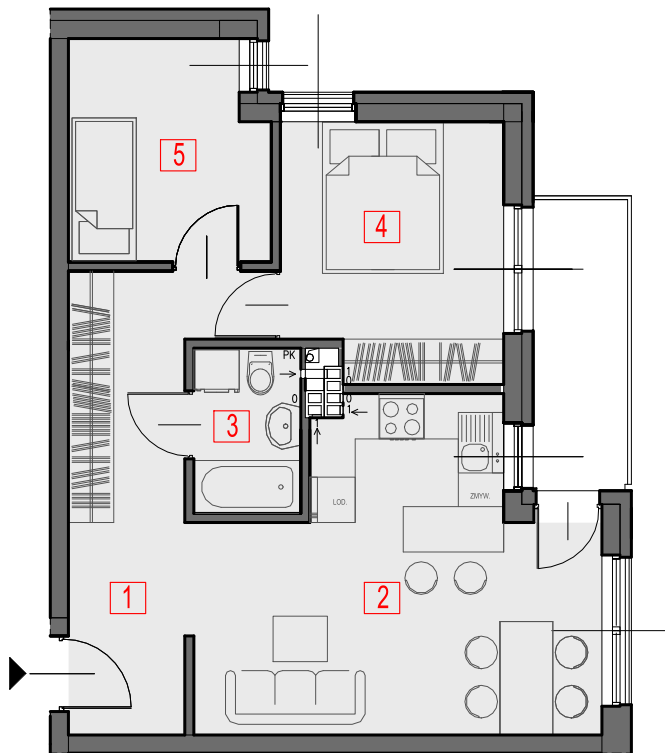

BUDYNEK C'

I PIĘTRO

MIESZKANIE C2.3

LP	NAZWA POMIESZCZENIA	POWIERZCHNIA
1.	PRZEDPOKÓJ	10,53 m ²
2.	P.DZIENNY Z ANEKSEM KUCHENNYM	18,94 m ²
3.	ŁAZIENKA	2,98 m ²
4.	POKÓJ	9,80 m ²
5.	POKÓJ	7,33 m ²
powierzchnia mieszkalna		49,58 m ²