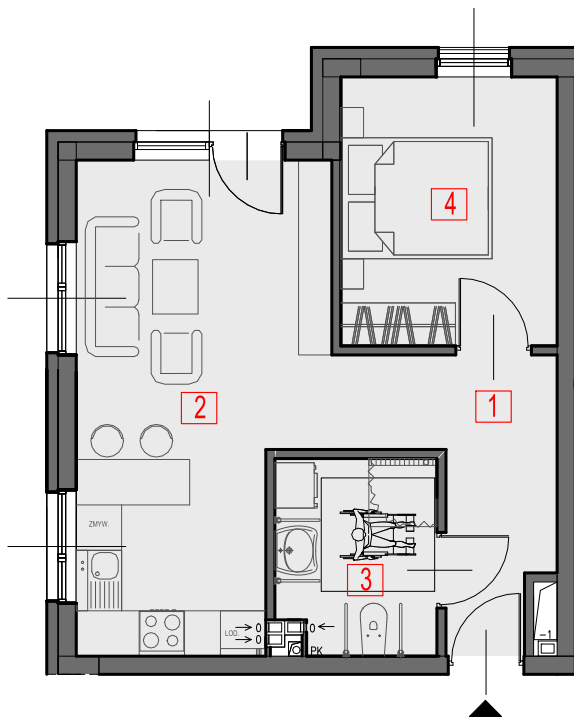

## PARTER

## MIESZKANIE C1n

LP	NAZWA POMIESZCZENIA	POWIERZCHNIA
1.	PRZEDPOKÓJ	7,23m <sup>2</sup>
2.	P.DZIENNY Z ANEKSEM KUCHENNYM	19,48m <sup>2</sup>
3.	ŁAZIENKA	5,25m <sup>2</sup>
4.	POKÓJ	10,05m <sup>2</sup>
powierzchnia mieszkalna		42,01m <sup>2</sup>