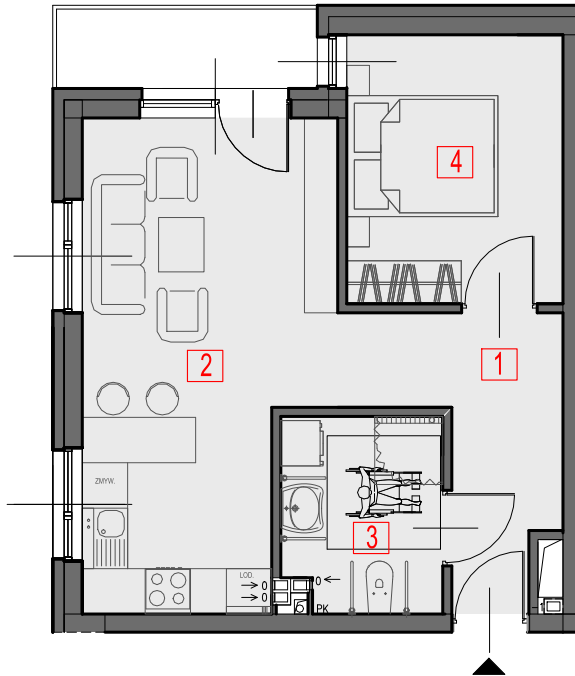

BUDYNEK C'

PARTER

MIESZKANIE C1n

LP	NAZWA POMIESZCZENIA	POWIERZCHNIA
1.	PRZEDPOKÓJ	7,23m ²
2.	P.DZIENNY Z ANEKSEM KUCHENNYM	19,48m ²
3.	ŁAZIENKA	5,25m ²
4.	POKÓJ	10,05m ²
powierzchnia mieszkalna		42,01m ²