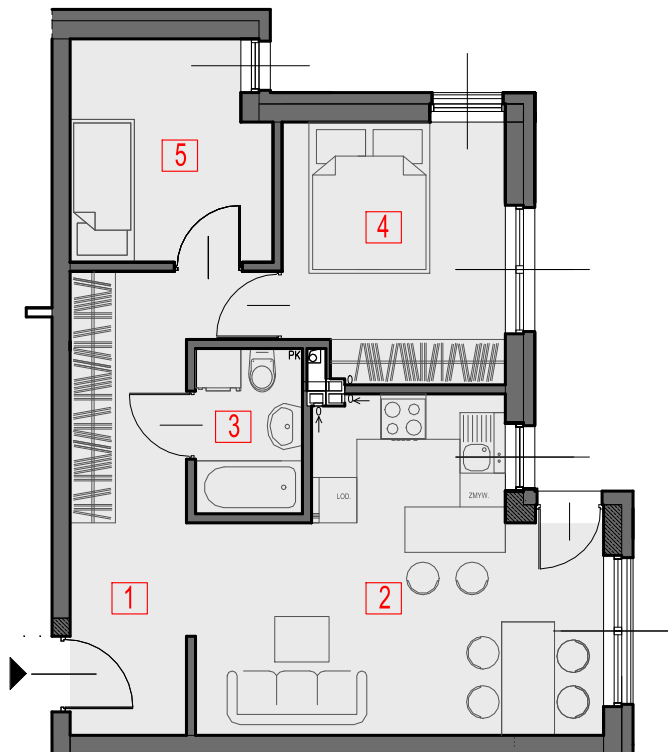

BUDYNEK C'

PARTER

MIESZKANIE C2.1

LP	NAZWA POMIESZCZENIA	POWIERZCHNIA
1.	PRZEDPOKÓJ	10,53 m ²
2.	P.DZIENNY Z ANEKSEM KUCHENNYM	18,94 m ²
3.	ŁAZIENKA	2,98 m ²
4.	POKÓJ	9,80 m ²
5.	POKÓJ	7,33 m ²
powierzchnia mieszkalna		49,58 m ²