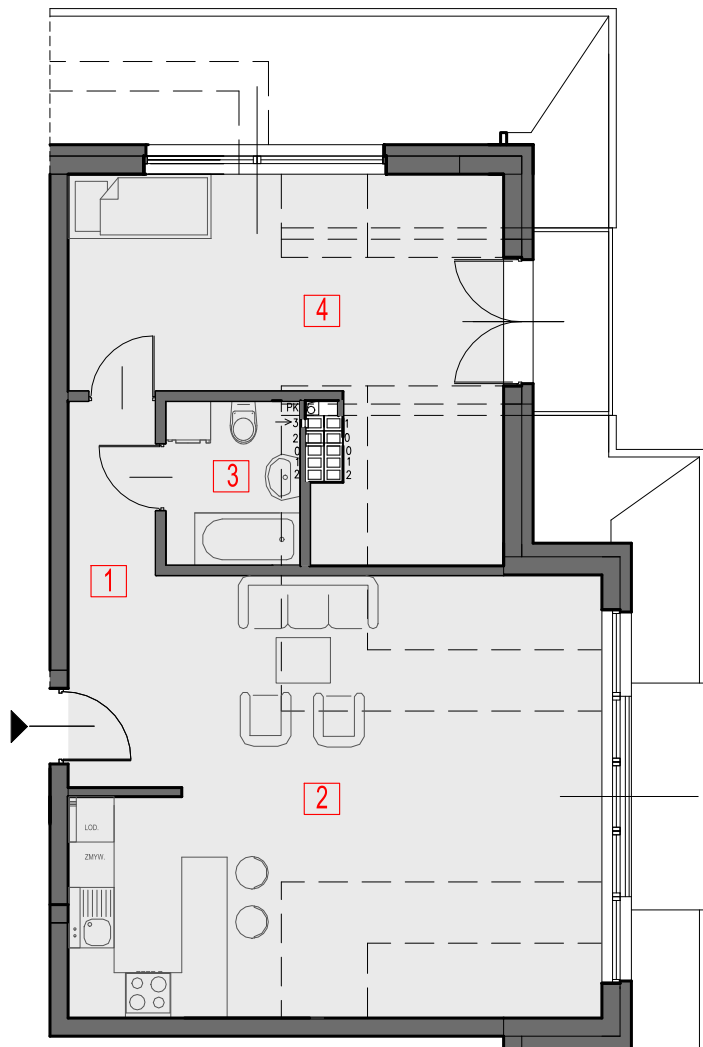

BUDYNEK C'

PODDASZE

MIESZKANIE C5

LP	NAZWA POMIESZCZENIA	POWIERZCHNIA	POWIERZCHNIA PODŁOGI
1.	PRZEDPOKÓJ	6,76m ²	6,76m ²
2.	P.DZIENNY Z ANEKSEM KUCHENNYM	26,11m ²	36,62m ²
3.	ŁAZIENKA	3,79m ²	3,79m ²
4.	POKÓJ	14,19m ²	21,60m ²
powierzchnia mieszkalna		50,85m ²	68,77m ²