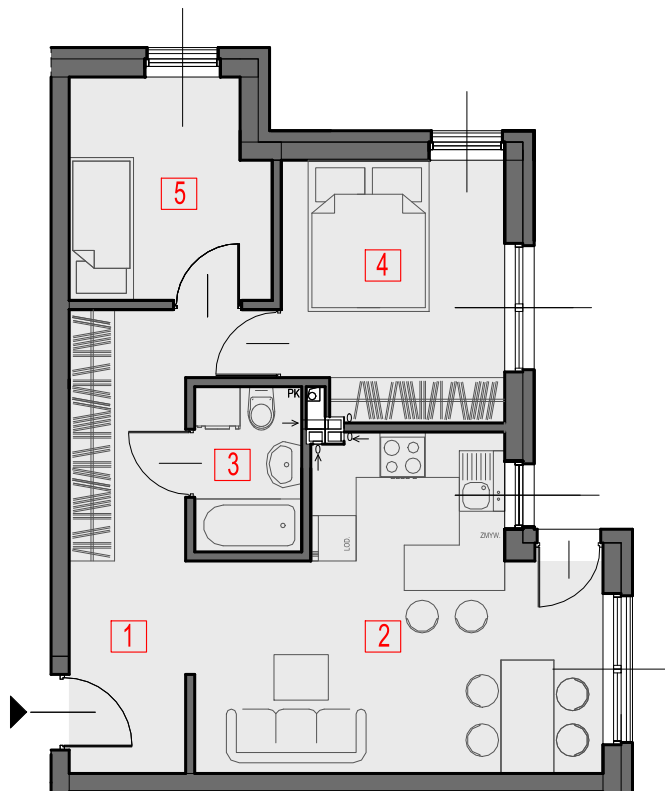

BUDYNEK C

PARTER

MIESZKANIE C2.2

LP	NAZWA POMIESZCZENIA	POWIERZCHNIA
1.	PRZEDPOKÓJ	10,53 m ²
2.	P.DZIENNY Z ANEKSEM KUCHENNYM	18,94 m ²
3.	ŁAZIENKA	2,98 m ²
4.	POKÓJ	9,80 m ²
5.	POKÓJ	7,33 m ²
powierzchnia mieszkalna		49,58 m ²