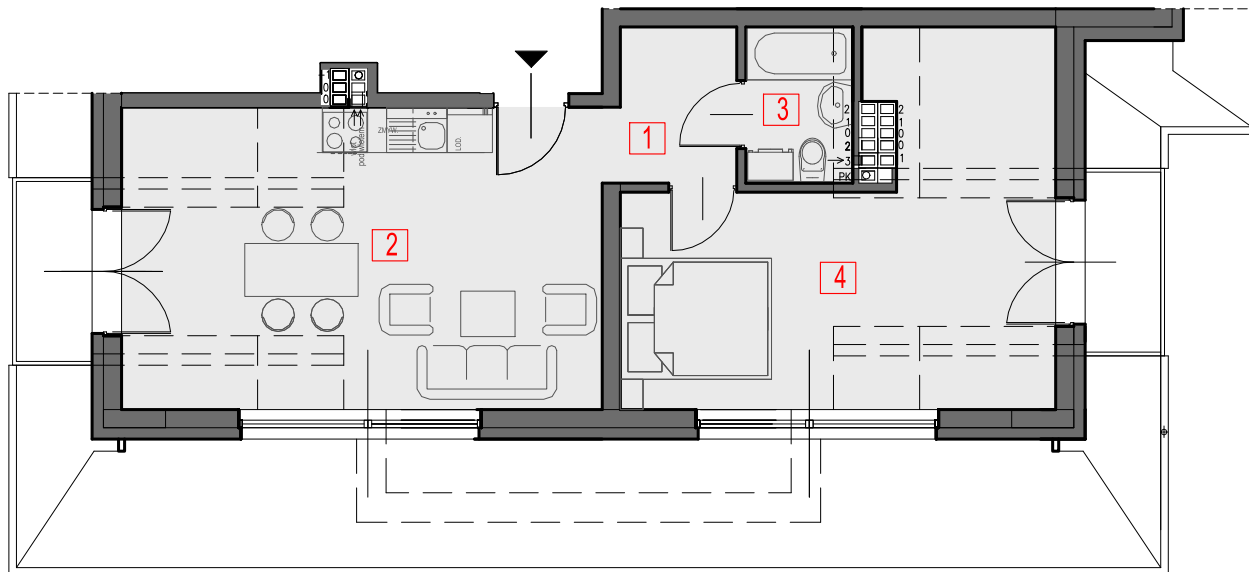

BUDYNEK C'

PODDASZE

MIESZKANIE C6

LP	NAZWA POMIESZCZENIA	POWIERZCHNIA	POWIERZCHNIA PODŁOGI
1.	PRZEDPOKÓJ	3,07m ²	3,07m ²
2.	P.DZIENNY Z ANEKSEM KUCHENNYM	19,77m ²	25,12m ²
3.	ŁAZIENKA	2,57m ²	2,81m ²
4.	POKÓJ	14,14m	21,27m ²
powierzchnia mieszkalna		39,55m ²	52,27m ²