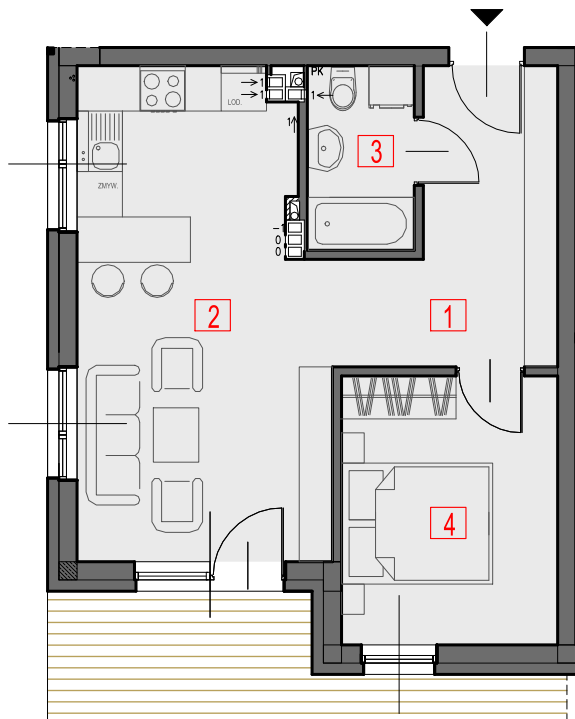

BUDYNEK C'

I PIĘTRO

MIESZKANIE C1.1

LP	NAZWA POMIESZCZENIA	POWIERZCHNIA
1.	PRZEDPOKÓJ	8,44m ²
2.	P.DZIENNY Z ANEKSEM KUCHENNYM	20,49m ²
3.	ŁAZIENKA	3,19m ²
4.	POKÓJ	10,05 m ²
powierzchnia mieszkalna		42,17m ²