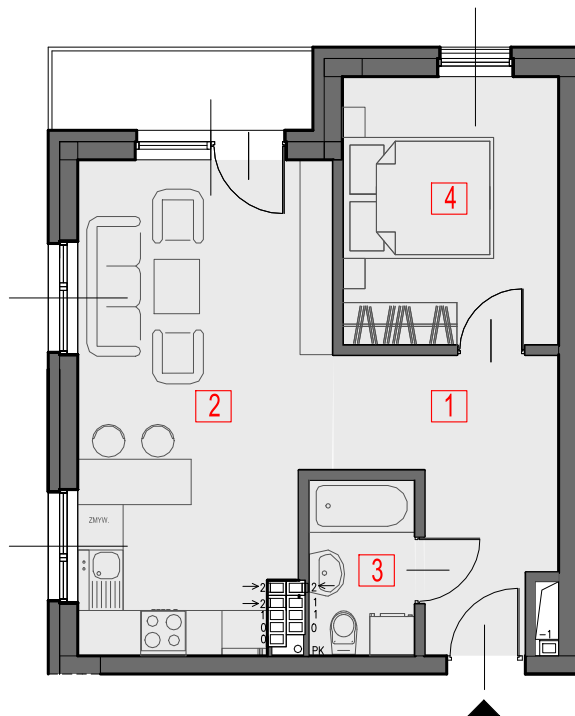

BUDYNEK C

II PIĘTRO

MIESZKANIE C1.4

LP	NAZWA POMIESZCZENIA	POWIERZCHNIA
1.	PRZEDPOKÓJ	8,44m ²
2.	P.DZIENNY Z ANEKSEM KUCHENNYM	20,49m ²
3.	ŁAZIENKA	3,19m ²
4.	POKÓJ	10,05 m ²
powierzchnia mieszkalna		42,17m ²