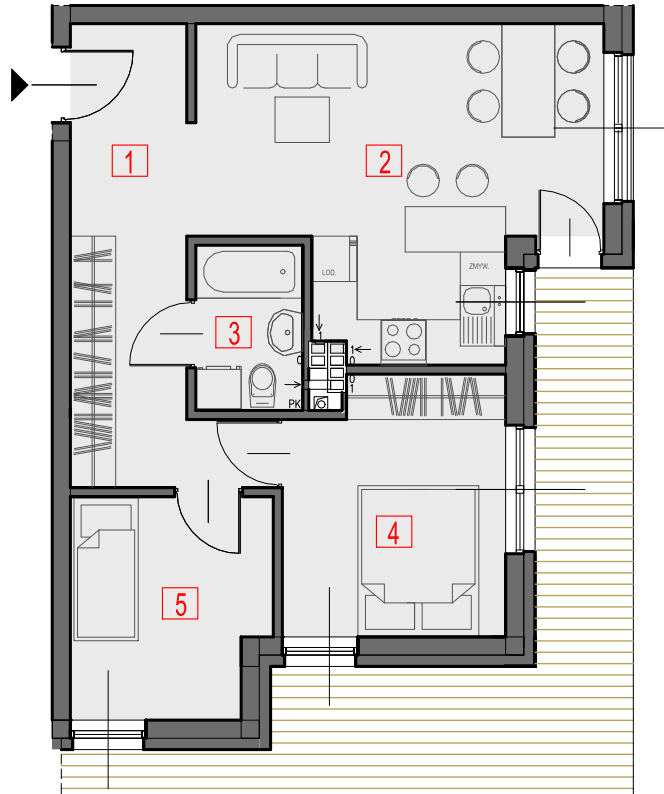

BUDYNEK C'

I PIĘTRO

MIESZKANIE C2.2

LP	NAZWA POMIESZCZENIA	POWIERZCHNIA
1.	PRZEDPOKÓJ	10,53 m ²
2.	P. DZIENNY Z ANEKSEM KUCHENNYM	18,94 m ²
3.	ŁAZIENKA	2,98 m ²
4.	POKÓJ	9,80 m ²
5.	POKÓJ	7,33 m ²
powierzchnia mieszkalna		49,58 m ²