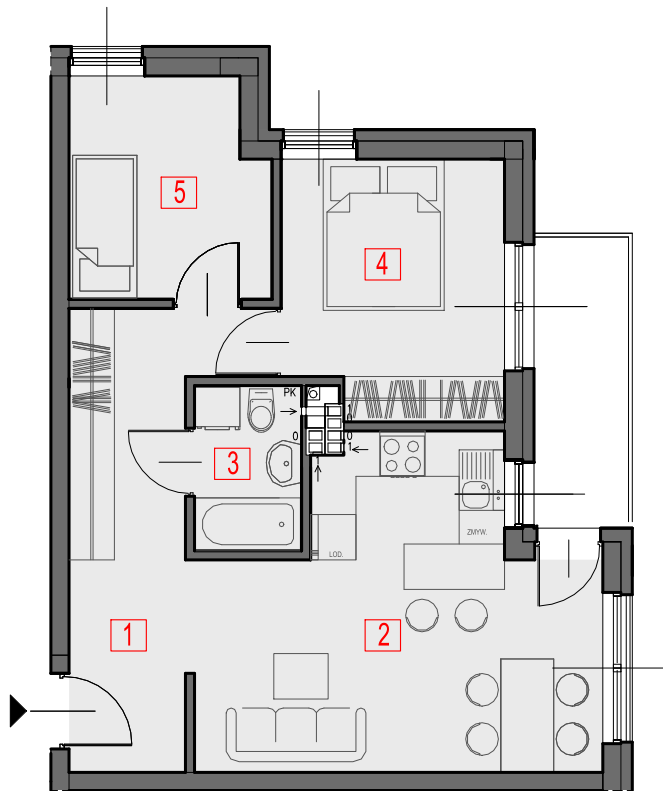

BUDYNEK C

I PIĘTRO

MIESZKANIE C2.4

LP	NAZWA POMIESZCZENIA	POWIERZCHNIA
1.	PRZEDPOKÓJ	10,53 m ²
2.	P.DZIENNY Z ANEKSEM KUCHENNYM	18,94 m ²
3.	ŁAZIENKA	2,98 m ²
4.	POKÓJ	9,80 m ²
5.	POKÓJ	7,33 m ²
powierzchnia mieszkalna		49,58 m ²