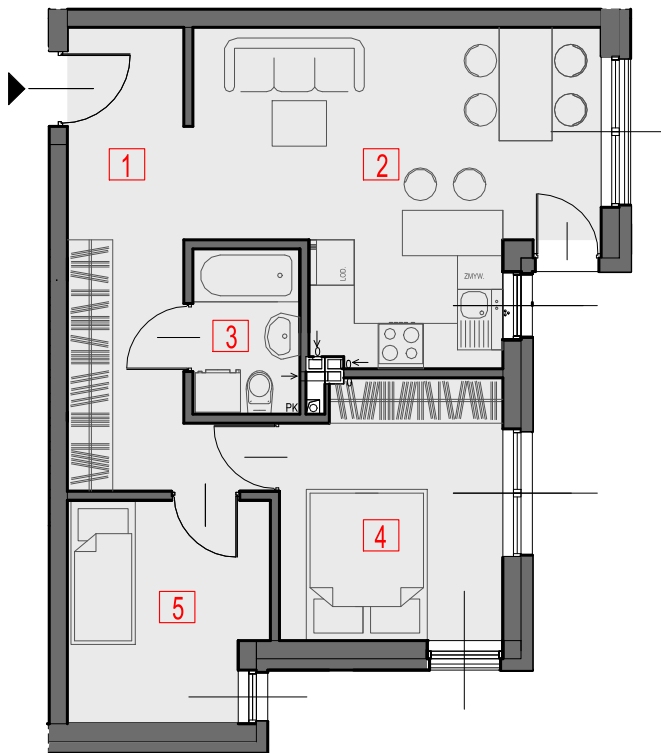

BUDYNEK C

PARTER

MIESZKANIE C2.1

LP	NAZWA POMIESZCZENIA	POWIERZCHNIA
1.	PRZEDPOKÓJ	10,53 m ²
2.	P. DZIENNY Z ANEKSEM KUCHENNYM	18,94 m ²
3.	ŁAZIENKA	2,98 m ²
4.	POKÓJ	9,80 m ²
5.	POKÓJ	7,33 m ²
powierzchnia mieszkalna		49,58 m ²