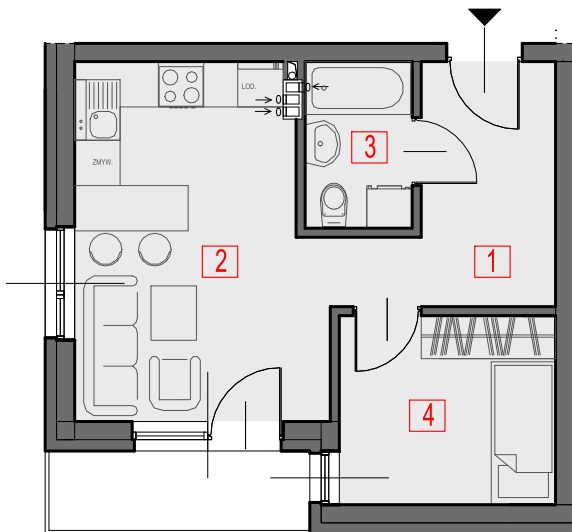

BUDYNEK C

PARTER

MIESZKANIE C3.1

LP	NAZWA POMIESZCZENIA	POWIERZCHNIA
1.	PRZEDPOKÓJ	6,73m ²
2.	P. DZIENNY Z ANEKSEM KUCHENNYM	14,65m ²
3.	ŁAZIENKA	3,02m ²
4.	POKÓJ	7,03 m ²
powierzchnia mieszkalna		31,43m ²