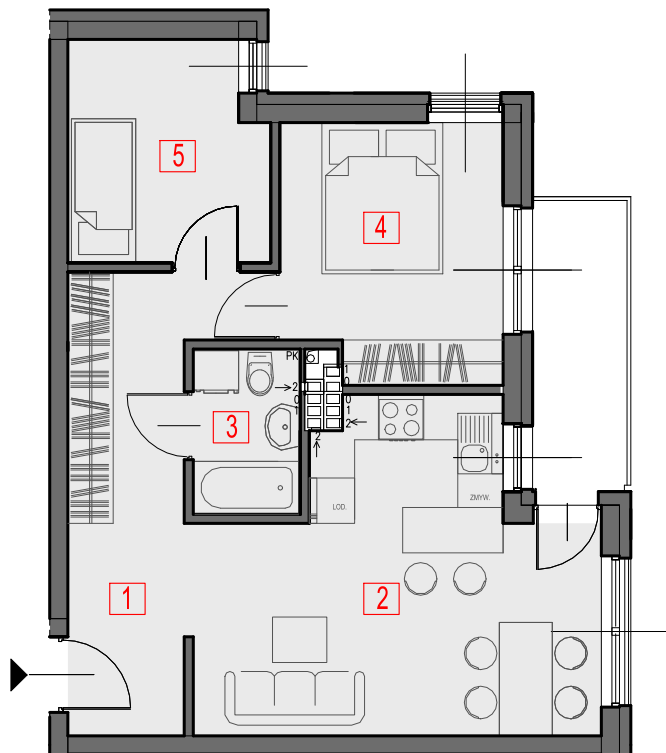

BUDYNEK C'

II PIĘTRO

MIESZKANIE C2.5

LP	NAZWA POMIESZCZENIA	POWIERZCHNIA
1.	PRZEDPOKÓJ	10,53 m ²
2.	P.DZIENNY Z ANEKSEM KUCHENNYM	18,94 m ²
3.	ŁAZIENKA	2,98 m ²
4.	POKÓJ	9,80 m ²
5.	POKÓJ	7,33 m ²
powierzchnia mieszkalna		49,58 m ²