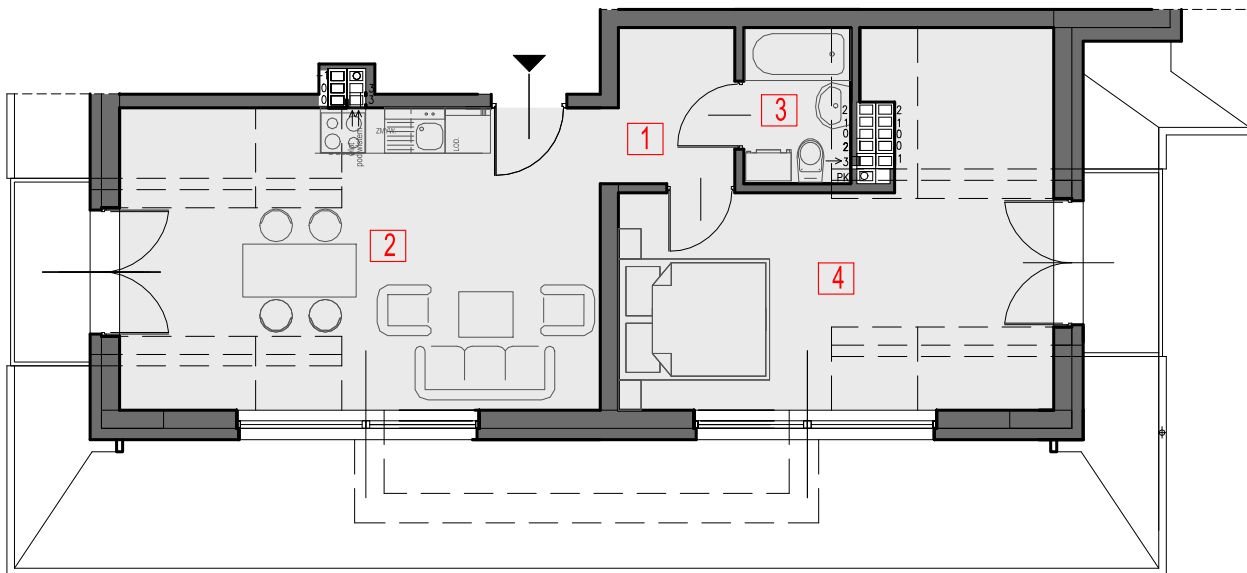

## PODDASZE

## MIESZKANIE C6

LP	NAZWA POMIESZCZENIA	POWIERZCHNIA	POWIERZCHNIA PODŁOGI
1.	PRZEDPOKÓJ	3,07m <sup>2</sup>	3,07m <sup>2</sup>
2.	P.DZIENNY Z ANEKSEM KUCHENNYM	19,77m <sup>2</sup>	25,12m <sup>2</sup>
3.	ŁAZIENKA	2,57m <sup>2</sup>	2,81m <sup>2</sup>
4.	POKÓJ	14,14m <sup>2</sup>	21,27m <sup>2</sup>
powierzchnia mieszkalna		39,55m <sup>2</sup>	52,27m <sup>2</sup>